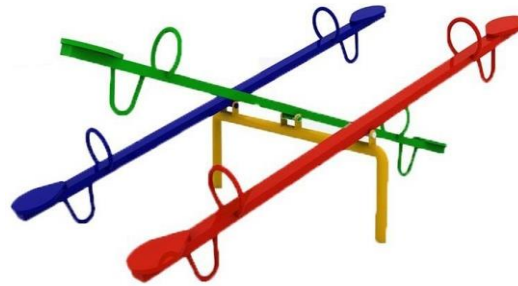

Medidas: 150 x 150 x 110 cm

CARRUSEL SPACE A

SKU: HBUD11

Medidas: 165 x 165 x 90 cm

CARRUSEL SPACE B

SKU: HBUD12

Medidas: 130 x 130 x 80 cm

CARRUSEL METAL MADERA

SKU: HBUD09

Medidas: 160 x 160 x 100 cm

CARRUSEL METÁLICO

SKU: HBUD10

Medidas: 160 x 160 x 100 cm

**BALANCÍN DUAL****SKU: HBQQ64dualT**

Medidas: 250 x 40 x 60 cm

**BALANCÍN CUÁDRUPLE****SKU: HBQQ65T**

Medidas: 300 x 40 x 60 cm

**BALANCÍN PLAZA 1 ESTACIÓN****SKU: HBQQ990T**

Medidas: 300 x 80 x 75 cm

**BALANCÍN PLAZA 2 ESTACIONES****SKU: HBQQ991T**

Medidas: 300 x 140 x 76 cm

**BALANCÍN PLAZA 3 ESTACIONES****SKU: HBQQ992T**