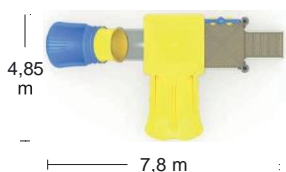

Medidas: 6,15 x 3,9 x 3,65 m

Área de Seguridad

JUEGO MODULAR 35

SKU: HBQQ35

Medidas: 5,8 x 2,85 x 3,5 m

Área de Seguridad

JUEGO MODULAR 24

SKU: HBQQ24