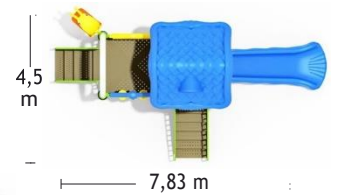

Medidas: 7,4 x 3,6 x 4,1 m

Área de Seguridad

JUEGO MODULAR 62
SKU: HBQQ62

Medidas: 7,15 x 6,6 x 4,1 m

Área de Seguridad

JUEGO MODULAR 71
SKU: HBQQ71

Medidas: 5,83 x 2,5 x 4,2 m

Área de Seguridad