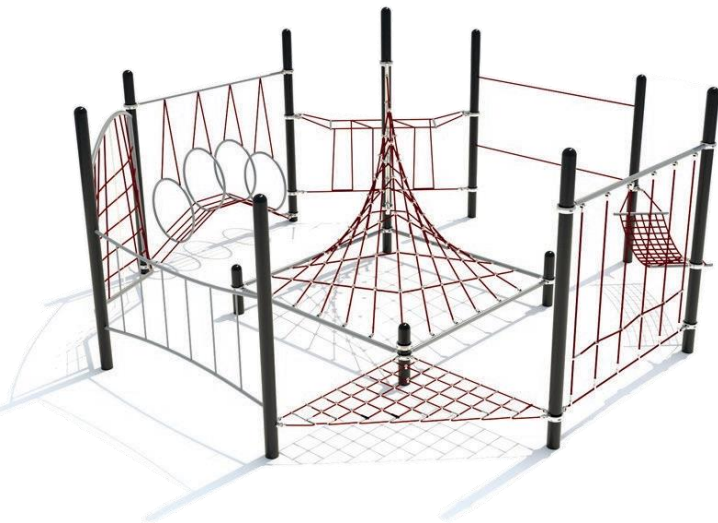

JUEGO MODULAR 74

SKU: HBQQ74

Medidas: 6,15 x 2,9 x 3,65 m

Área de Seguridad

JUEGO MODULAR 63**SKU: HBQQ63**

Medidas: 7,2 x 3,5 x 3,6 m

**JUEGO RED CIRCUITO****SKU: HBQT900**

Medidas: 6,8 x 6,2 x 2,4 m

**JUEGO RED PIRÁMIDE XL****SKU: HBQT901**

Medidas: 10,0 x 10,0 x 5,1 m

**JUEGO PLAZA ORBE****SKU: HMMR02**

Medidas: 540 x 540 x 450 cm

COLUMPIO FREESTYLE

SKU: LTC09

Área de Seguridad: 14,5 x 7,2 m

JUEGO RED PARED INTERACTIVO