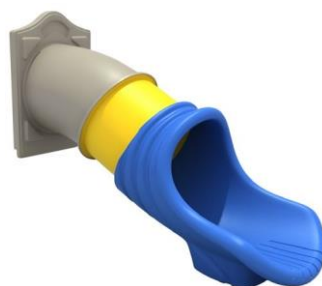

TOBOGÁN TECHADO
SKU: HBFR5023
Medidas: 250 x 105 cm