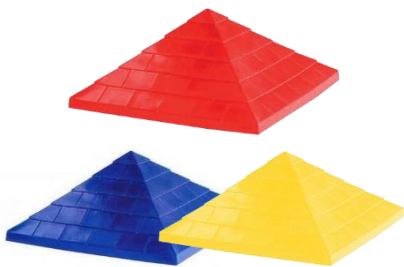

TECHO INYECCIÓN
SKU: HBCPOLY7AMARILL - HBCPOLY7AZUL - HBCPOLY7ROJO
Medidas: 137 x 137 x 60 cm