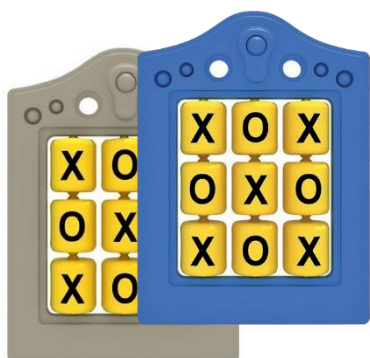

BASURERO CILINDRO
SKU: HBUD34
Medidas: 54 x 32 x 73 cm

BASURERO METAL MADERA
SKU: HBUD36
Medidas: 40 x 40 x 80 cm

BASURERO CAPSULAR ECO
SKU: HBUD30
Medidas: 166 x 64 x 78 cm

BASURERO LIVERPOOL ECO
SKU: HBUD32
Medidas: 184 x 28 x 100 cm

COLUMPIO SILLA INDUSTRIAL ROJO
SKU: HBQQ33azulN - HBQQ33rojoN
HBQQ33amarilloN - HBQQ33verdeN
 Medidas: 68 x 14 cm

PANEL HIPPO GRIS
SKU: HBFR2015
 Medidas: 22 x 93 x 128 cm

PANEL RELOJ
SKU: HBFR2017
 Medidas: 15 x 93 x 128 cm

PANEL SIMPLE VERDE
SKU: HBFR2013verde - HBFR2013azul
 Medidas: 8 x 93 x 128 cm

PANEL GATO GRIS
SKU: HBFR2012gris- HBFR2012azul
 Medidas: 15 x 95 x 130 cm

PANEL INTERACTIVO SINGLE
SKU: HBQTD1
 Medidas: 810 x 550 x 1130 cm