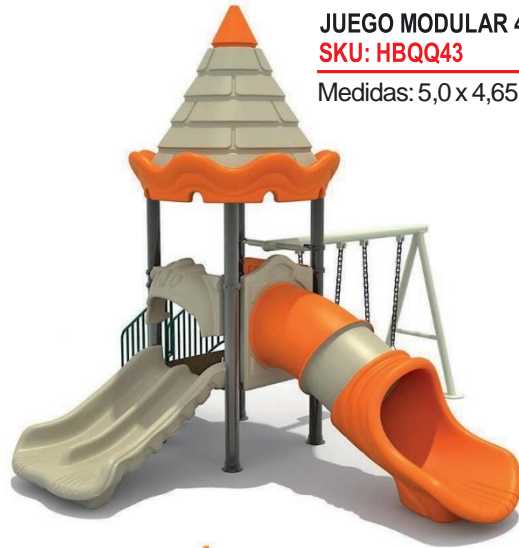

JUEGO MODULAR 43

SKU: HBQQ43

Medidas: 5,0 x 4,65 x 4,05 m