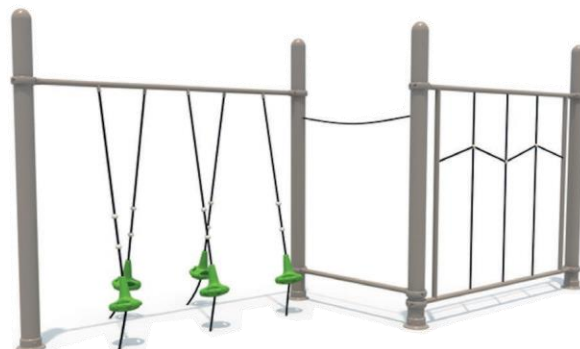

JUEGO RED PARED INTERACTIVO

SKU: HBFY29

Medidas: 5,6 x 2,2 x 2,8 m