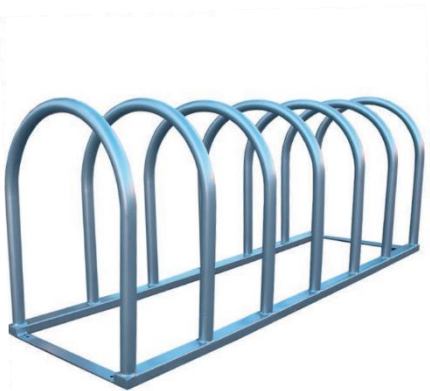

Medidas: 180 x 40 x 80 cm

BANCA VENTO
SKU: HB705180

Medidas: 180 x 40 x 75 cm

BANCA TRADICIONAL
SKU: HB804150

Medidas: 150 cm

BANCA CUADRA 120 CM / 160 CM
SKU: HBST42 - HBUD42

Medidas (HBST42): 120 x 50 x 40 cm
Medidas (HBUD42): 160 x 50 x 40 cm

MESA CUADRADA NORFOLK
SKU: HBWB09

Medidas: 180 x 180 x 76 cm

BICICLETERO MOSCÚ 180 CM

SKU: HBST48

Medidas: 180 x 50 x 70 cm

BICICLETERO RECTANGULAR

SKU: HBUD49

Medidas: 180 x 65 x 70 cm

BICICLETERO MADRID

SKU: HBUD52

Medidas: 150 x 62 x 90 cm

BICICLETERO CIRCULAR 180 CM / XL 180 CM

SKU: HBST47 - HBST47E

Medidas (HBST47): 180 x 50 x 65 cm

Medidas (HBUD47E): 180 x 50 x 85 cm

BICICLETERO MADRID 1 1/2" / 2"