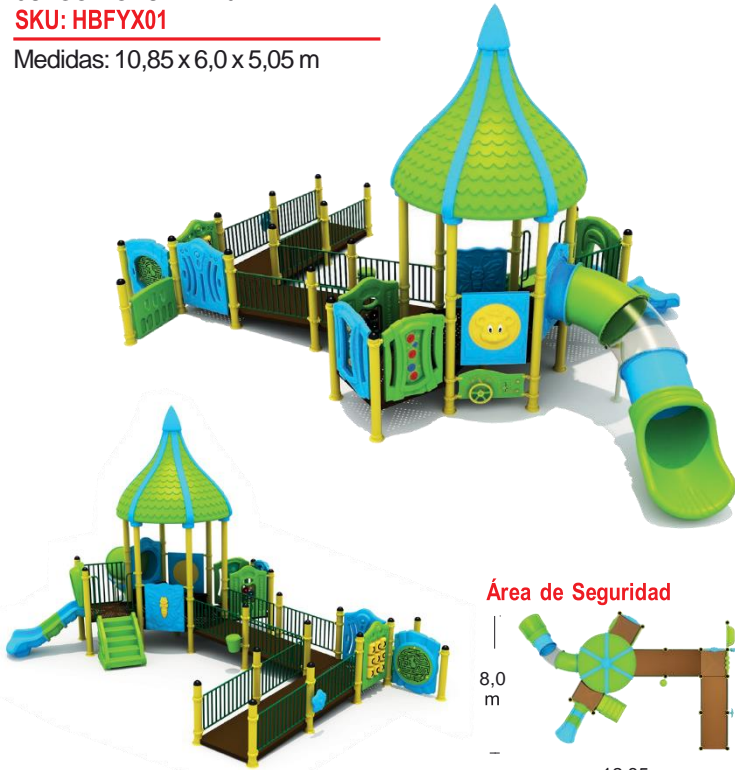

Medidas: 530 x 369 x 509 cm
Área de Seguridad: 44,4 m²

MODULAR JUNGLA 20
SKU: HMMQ08

Medidas: 742 x 555 x 653 cm
Área de Seguridad: 51,5 m²

JUEGO MODULAR X01
SKU: HBFYX01

Medidas: 10,85 x 6,0 x 5,05 m

JUEGO MODULAR X02
SKU: HBFYX02