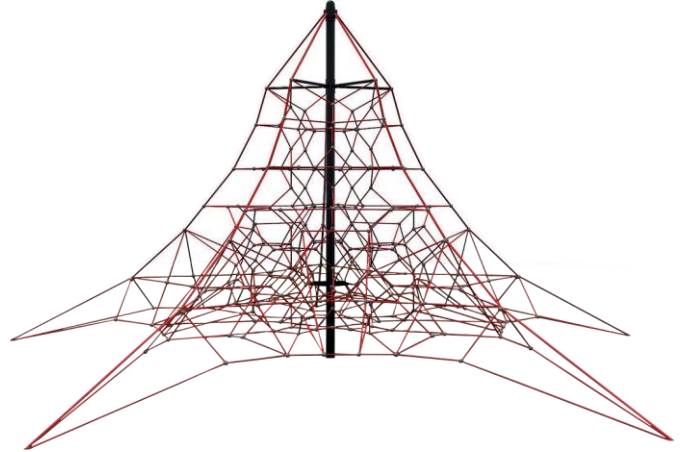

JUEGO RED CIRCUITO

SKU: HBQT900

Medidas: 6,8 x 6,2 x 2,4 m