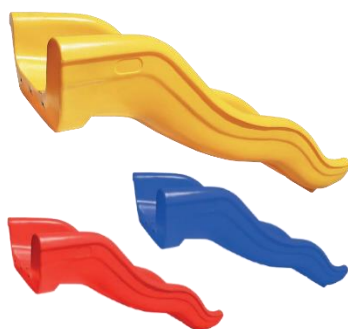

PLATAFORMA
SKU: HBFYM02
 Medidas: 115 x 115 cm

ESCALADOR
SKU: HBFR3003
 Medidas: 135 x 92 cm

ESCALERA CON BARANDA
SKU: HBFYM01
 Medidas: 210 x 95 cm

TECHO INYECCIÓN
SKU: HBCPOLY7AMARILL - HBCPOLY7AZUL - HBCPOLY7ROJO
 Medidas: 137 x 137 x 60 cm

TECHO ROTO MOLDEADO
SKU: HBFR1017rojo - HBFR1017azul
 Medidas: 145 x 145 x 70 cm

TECHO ROTO MOLDEADO
SKU: HBFR1022
 Medidas: 145 x 145 x 70 cm

TOBOGÁN SIMPLE
SKU: HBCPOLY2rojo - HBCPOLY2azul HBCPOLY2amarill
 Medidas: 160 x 37 cm

TOBOGÁN CURVO
SKU: HBCPOLY4ROJO - HBCPOLY4AZUL
 Medidas: 260 x 58 cm

TOBOGÁN ONDULADO
SKU: HBCPOLY3amarill - HBCPOLY3ROJO - HBCPOLY3AZUL
 Medidas: 260 x 58 cm

TOBOGÁN DOBLE 90 CM
SKU: HBFR4008rojo - HBFR4008azul
 Medidas: 204 x 92 cm