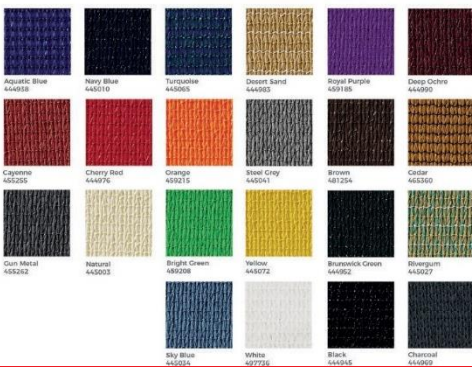

COLORES DISPONIBLES