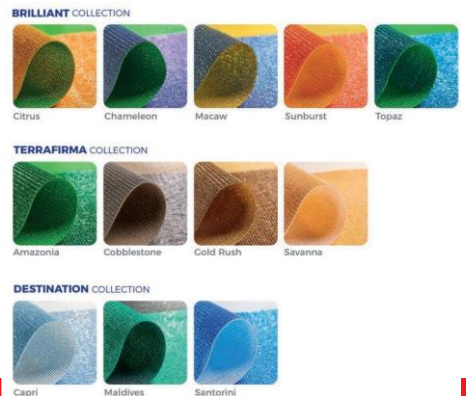

COLORES DISPONIBLES