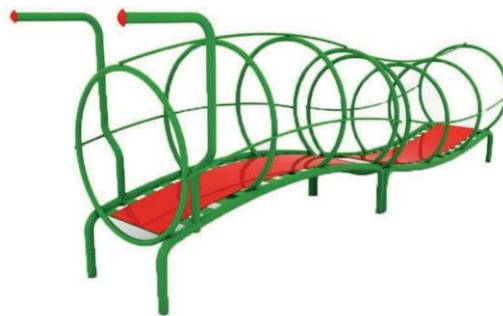

Medidas: 300 x 40 x 60 cm

**BALANCÍN PLAZA 1 ESTACIÓN****SKU: HBQQ990T**

Medidas: 300 x 80 x 75 cm

**BALANCÍN PLAZA 2 ESTACIONES****SKU: HBQQ991T**

Medidas: 300 x 140 x 76 cm

**BALANCÍN PLAZA 3 ESTACIONES****SKU: HBQQ992T**

Medidas: 300 x 150 x 80 cm

**TREPADOR ARCO****SKU: HBUD23**

Medidas: 160 x 50 x 220 cm

**TREPADOR IGLÚ B****SKU: HBUD22**

Medidas: 130 x 130 x 130 cm

**TREPADOR CUNCUNA****SKU: HBUD26**

Medidas: 310 x 65 x 120 cm