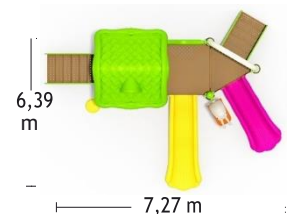

JUEGO MODULAR 76
SKU: HBQQ76

Medidas: 6,65 x 6,5 x 3,95 m

Área de Seguridad

JUEGO MODULAR 72
SKU: HBQQ72

Medidas: 5,27 x 4,39 x 4,25 m

Área de Seguridad

JUEGO MODULAR 05

SKU: HBFY05