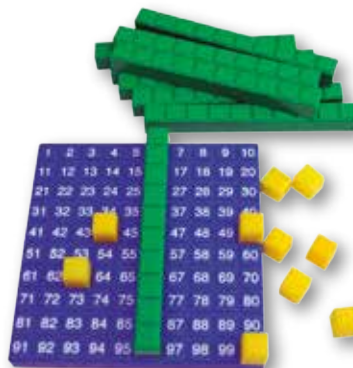

JUEGWIS011

BASE 10

Base 10 de material plástico resistente, compuesto por 20 unidades. Presentación en bolsa plástica.