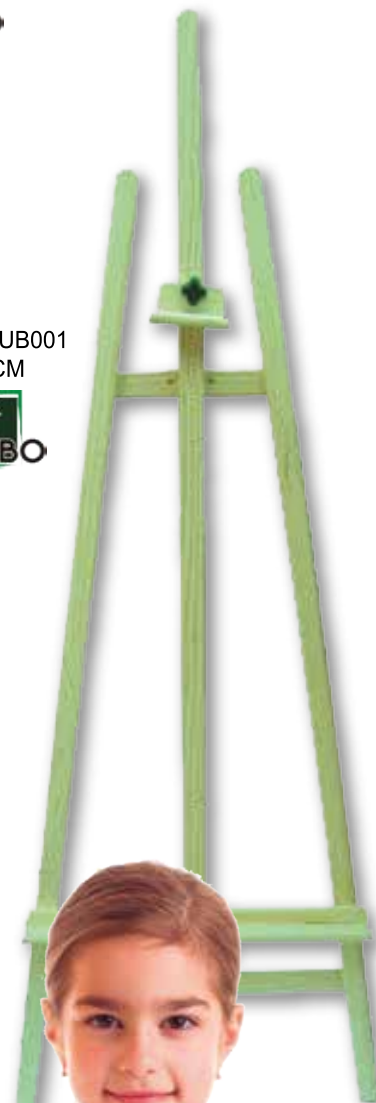

## ATRILES DE PINO

Atriles de madera pino natural cepillada de diferentes medidas y modelos.

ATRICUB004  
\* 35 CM

ATRICUB015  
\* 55 X 65 X 120 CM

ATRICUB002  
\* 80 CM

ATRICUB006  
\* 125 CM

ATRICUB001  
\* 170 CM