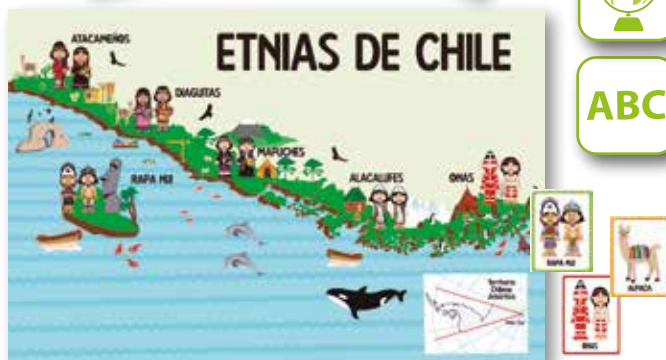

MAPAJMI003

PLANISFERIO FÍSICO POLÍTICO

Planisferio físico político, material couché termolaminado con medidas 90 x 122 cm. Presentación en bolsa plástica.

+6

ABC

MAPAJMI004

*PLANISFERIO FÍSICO POLÍTICO 50 X 70 CM

MAPAJMI001

MAPA DE CHILE FÍSICO POLÍTICO

Mapa de Chile físico político con recursos, material couché termolaminado con medidas 90 x 130 cm. Presentación en bolsa plástica.

+6

ABC

JUEGJMI059

KIT ETNIAS DE CHILE

Compuesto por alfombra soft diseño mapa de Chile con etnias de medidas 150 x 100 cm, libro con información en couché termolaminado con medidas 20 x 20 cm y 24 fichas termolaminadas de 10 x 12 cm. Material chileno, elaborado por el equipo de profesionales JM IMPORT.

+4

ABC

JUEGCUB016

MAPA DE ETNIAS

Mapa de Chile tipo puzzle material madera de MDF fabricado en corte láser. Compuesto por 7 piezas para armar. Ideal para trabajar junto con las etnias de Chile. Cada pieza de etnia debe estar agrupada en pareja y en la zona geográfica a la que pertenece, la cual está señalada en el mapa. El Mapa extendido mide 165 x 30 cm de ancho.

+6

ABC

JUEGCUB020
*26 etnias de Chile