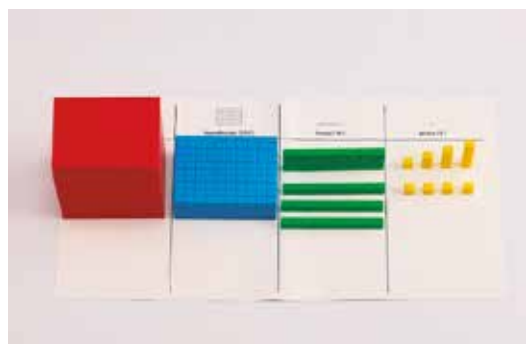

JUEGTEA002

BLOQUES BASE 10

Base 10, material plástico resistente, de colores, compuesto por 121 piezas. Presentación en caja de cartón con medidas 11,5 X 11 X 6,5 CM