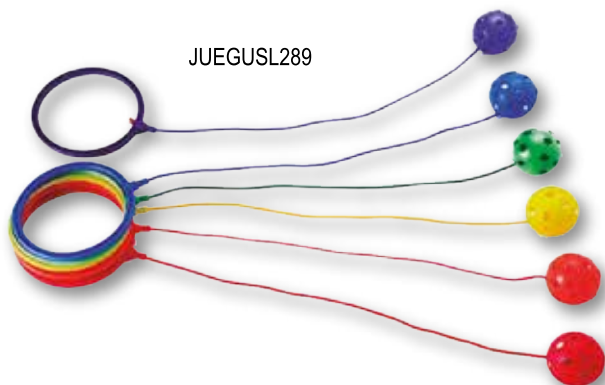

JUEGUSL289