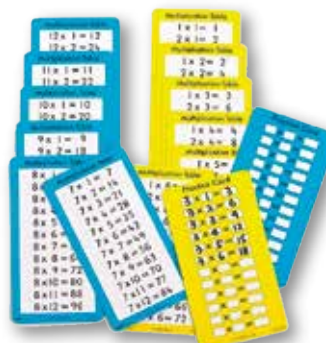

JUEGTEA033

TABLA DE MULTIPLICACIÓN

Compuesto por 14 tablas con ejercicios de multiplicación, doble cara, tamaño 11 x 20 cm, multiplicación hasta el número 12, color azul y amarillo.