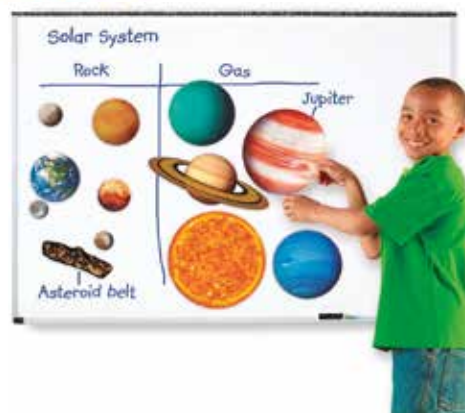

JUEGLEA316

PROYECTOR DE ESTRELLAS

Cuenta con asa de fácil transporte, cierre automático para conservar la vida de la batería. Incluye 3 discos con 8 imágenes en cada una. Requiere 3 pilas AAA, no incluidas. El proyector mide 18 cm de altura.

+5

JUEGGOC071

MODELO ARMABLE DEL SISTEMA SOLAR

Incluye un modelo armable luminoso del sistema solar con medidas 15 x 15 x 6 cm, material plástico resistente. Presentación en caja plástica con medidas 13 X 11,5 X 5 CM.

+5

JUEGLEA322

SISTEMA SOLAR INFLABLE

Sistema solar inflable de plástico resistente y lavable. Incluye ganchos colgantes y guía de actividades. Diferentes colores y tamaños de los planetas entre 12,5 cm de diámetro Plutón y 35,5 cm de diámetro Júpiter. El sol mide 58,5 cm de diámetro. Incluye inflador de pie.

+5

JUEGLEA126

SISTEMA SOLAR MAGNÉTICO

Sistema solar magnético gigante, especial para adherirse en la pizarra de clases. Compuesto por 12 piezas. Incluye todos los materiales necesarios para crear un increíble modelo planetario. Piezas magnéticas de los planetas miden 4 x 27 x 27 cm y el sol mide 25 cm de diámetro.

+5