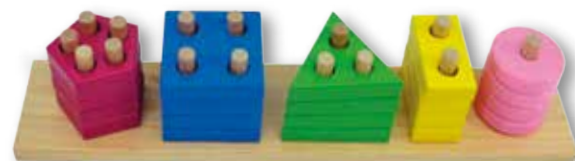

JUEGZHE218

ENCAJE NIÑOS DEL MUNDO

Set de 8 puzzles de encaje diseño niños del mundo. Cada uno consta de 3 piezas con medidas 11,5 x 5 cm armado y una base de madera natural con medidas 28 x 28 x 1 cm. Presentación en papel film.

+3

JUEGZHE219

PUZZLE ENCAJE VERTICAL

Set de puzzle encaje vertical, material madera natural pintada con diferentes figuras y diseños. Incluye 29 piezas con medidas 3 x 3 cm y 6 vértices de madera natural de 12 x 9 cm.

+3

JUEGZHE220

ENCAJE TARUGO FORMAS GEOMÉTRICAS

Encaje con tarugo de formas geométricas, compuesto por 3 piezas y base con medidas 29 x 12 x 1 cm. Material madera natural pintada. Presentación en papel film.

+3

JUEGZHE122

ENCAJE DE FORMAS GEOMÉTRICAS

Encaje de formas geométricas con tarugos numéricos, material madera natural pintada. Piezas de diferentes colores, formas y tamaños. Medida de la base 34 x 6 cm.

+4