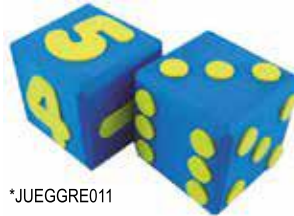

DADOS MATEMÁTICOS

Los dados son una estrategia manipulativa para el desarrollo del pensamiento lógico, es por ello, que hemos seleccionado una gama con diferentes modelos, materialidades y cantidades para que puedas escoger las que se adapten a tus necesidades.