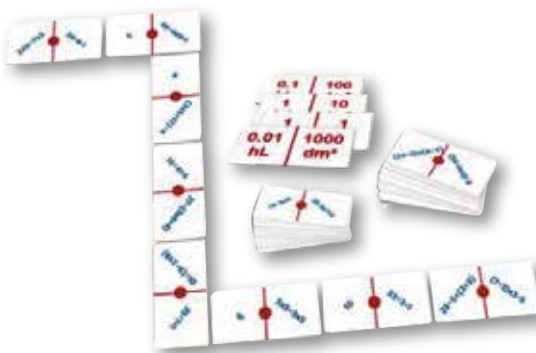

JUEGHAN053

DOMINÓ 4 OPERACIONES

Compuesto por 28 fichas plásticas de 8 x 4 cm. Incluye
guía de uso. Presentación en estuche de PVC.