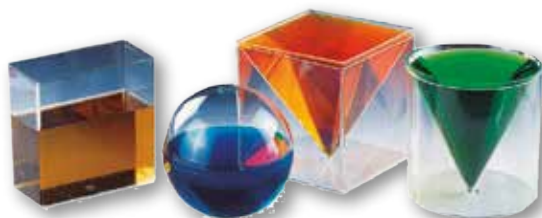

JUEGGEN008

CUERPOS GEOMÉTRICOS ACRÍLICOS

Compuesto por 6 piezas geométricas acrílicas transparentes: cono, esfera, cubo, rectángulo, pirámide y cilindro. La pieza más alta mide 7cm.