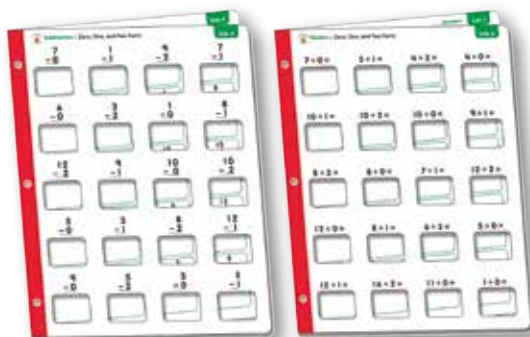

JUEGSON073 al 076

CUADERNILLOS REUTILIZABLES

Cuadernillos reutilizables autocorrectivos de suma, resta, multiplicación y división. Material cartulina dúplex termolaminada con medidas 28 x 22 cm.