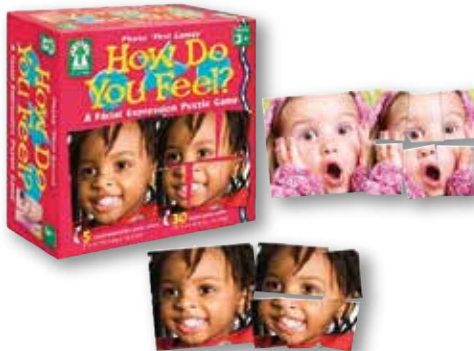

PUZZLE TARJETAS DE EMOCIONES

Compuesto por 5 tarjetas con diseño de emociones, de 12,5 x 12,5 cm, dividido en 30 piezas para armar los puzzles, de 6,5 x 4,5 cm.