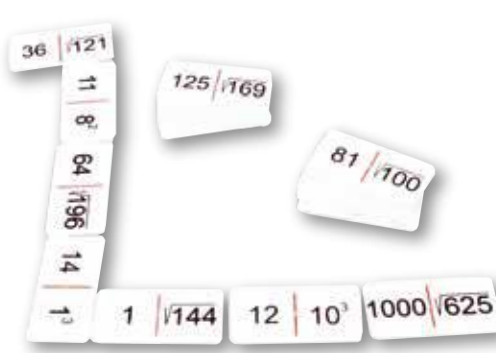

JUEGHAN052

DOMINÓ RAÍCES Y POTENCIAS

Compuesto por 28 fichas plásticas de 8 x 4 cm. Incluye
guía de uso. Presentación en estuche de PVC.