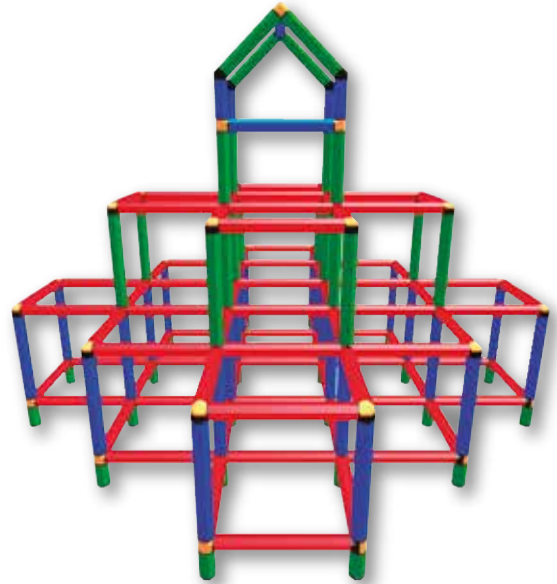

JUEGLAD002

GRAN LABERINTO FETTEN

Gran Laberinto estructural construido con barras y conectores Fettén en Polímero de Ingeniería. Consta de 3 plantas escalonadas y 18 cubos armables, cada cubo mide 33,5 x 33,5 x 33,5 cm y puede ser utilizado por un grupo de niños o de forma individual.