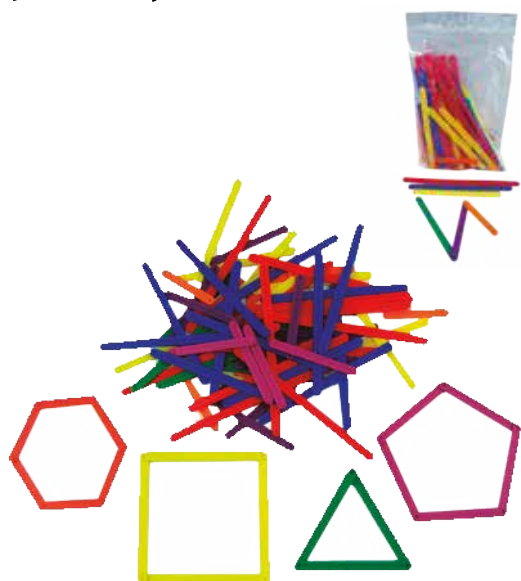

## GEOMETRÍA DINÁMICA

Set compuesto por 72 piezas de material plástico resistente, en barritas de 6 colores. Cada color tiene una medida asociada: 5 cm naranja, 7 cm violeta, 9 cm verde, 10 cm amarillo, 12 cm azul y 14 cm rojo.