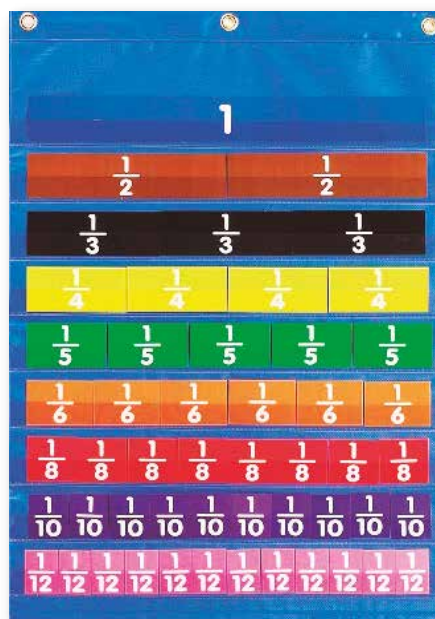

JUEGTEA025

FRACCIONES MURAL

Panel de fracciones mural material lona azul, compuesto por fracciones, decimales y porcentajes con medidas 50 x 70 cm.