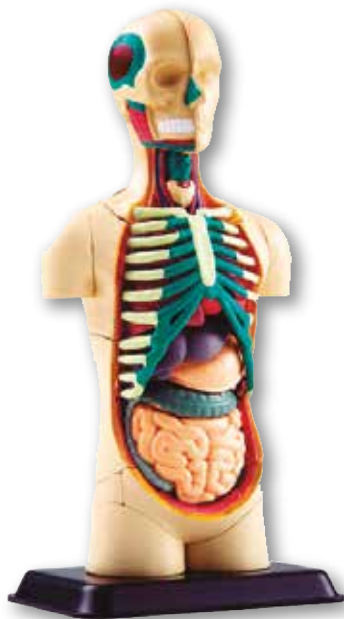

JUEGEDU052

TORSO MODELO ANATÓMICO

Compuesto por 31 piezas desmontables, con medida 13 cm armado. Acabado altamente detallado. Presentación en caja de cartón con medidas 15 X 7,5 CM.