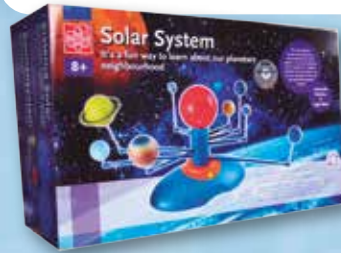

JUEGEDU069

SISTEMA SOLAR GIRATORIO

Sistema solar de material plástico resistente. El sol se ilumina y se acciona la rotación automática. Contiene CyberSky CD ROM que proporciona una excelente manera de aprender sobre la astronomía. Tipo de Pilas: AA X 4 (no incluidas). Presentación en caja de cartón con medidas 18 X 30 X 60 CM.