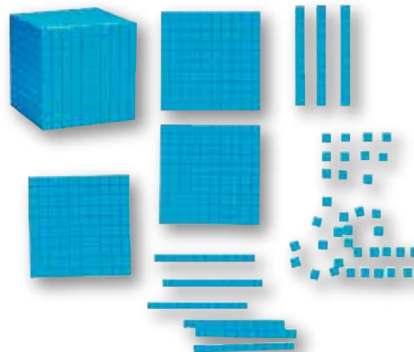

JUEGLEA328

BASE 10 MAGNÉTICAS PARA PIZARRA

Compuesto por 131 piezas magnéticas, color azul. Presentación en caja de cartón con medidas 26,5 X 26,5 X 4 CM.