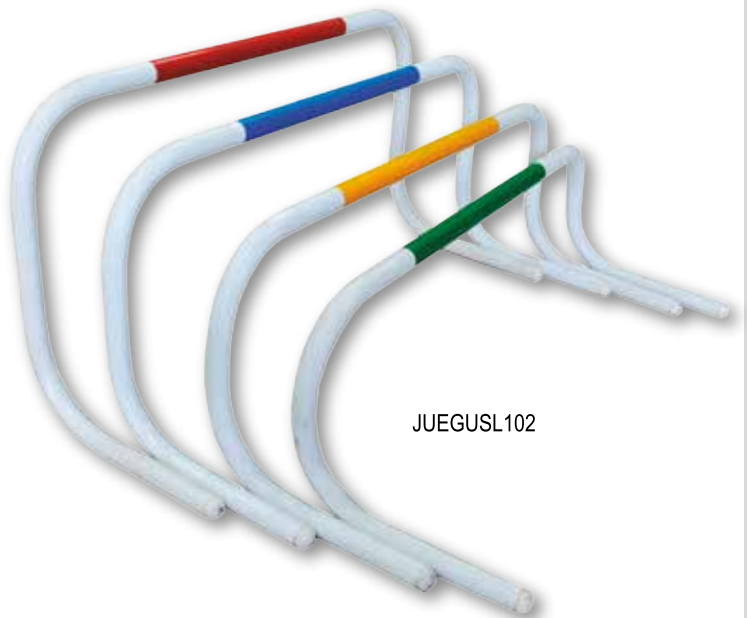

JUEGUSL254

JUEGUSL102