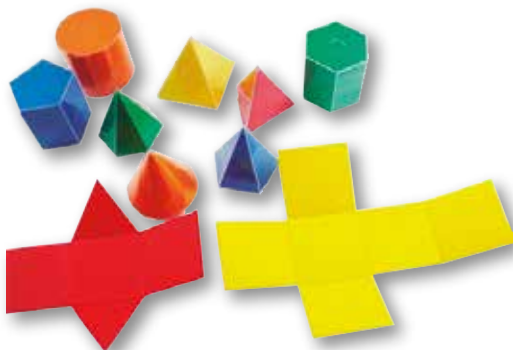

JUEGUSL190

CUERPOS GEOMÉTRICOS PLEGABLES

Set compuesto por 10 cuerpos geométricos plegables para armar, material acrílico con plegables de resina. Figuras miden 10 x 10 cm.