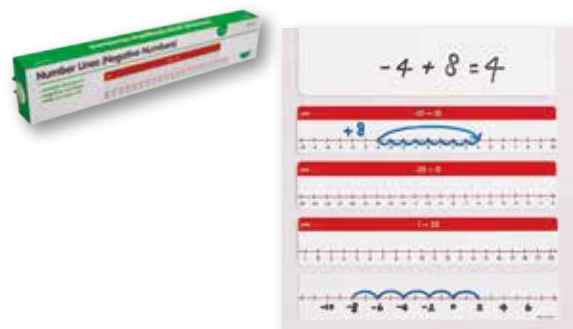

JUEGTEA028

RECTA NUMÉRICA BORRABLE

Rectas numéricas borrables, de escritorio. Incluye 15 piezas de -10 a 10, 15 piezas de -20 a 0 y 15 piezas de 1 a 20. Medidas: 30,5 x 5 cm