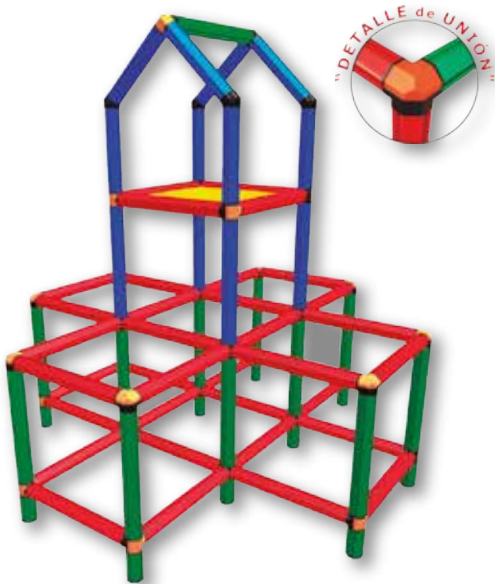

JUEGLAD001

LABERINTO ESTRUCTURAL FETTEN

Laberinto estructural construido con barras y conectores Fettén en Polímero de Ingeniería. Consta de 2 plantas escalonadas y 6 cubos armables, con medidas 33,5 x 33,5 x 33,5 cm y puede ser utilizado por un grupo de niños o de forma individual.